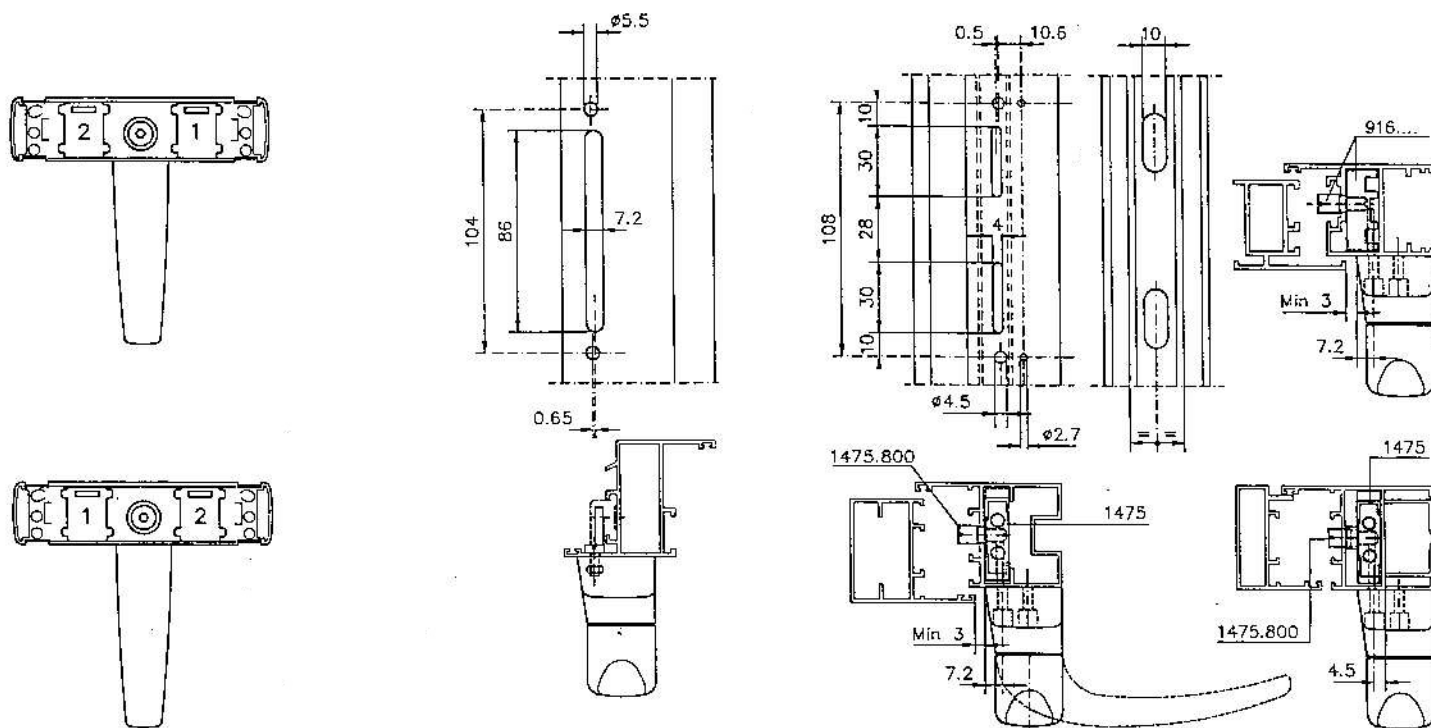

CREMONESI PER PERSIANE, CONTROFINESTRE E ANTE CON APERTURA INTERNA INTERASSE mm. 104

REVERSIBILITA' (1):

La cremone è fornita destra, per renderla sinistra occorre scambiare i cursori 1 e 2.

CREMONES POUR PERSIENNES, FENETRES DE DOUBLAGE ET CHASSIS OUVRANT INTERIEUR EXTRA 104 mm.

REVERSIBILITE (1):

La crémonne est fournie montée à main droite. Pour la rendre à main gauche il faut inverser la position des curseurs 1 et 2.

HANDLES FOR WINDOW SHUTTERS, OUTER WINDOWS AND LEAVES OPENING INWARDS WITH DISTANCE BETWEEN CENTRES 104 mm.

REVERSIBILITY (1):

The handle is supplied RH, to convert it into LH switch sliders 1 and 2.

CREMONAS PARA PERSIANAS, CONTRAVENTANAS Y HOJAS CON APERTURA INTERIOR ENTREEJES DE 104 mm.

REVERSIBILIDAD (1):

La cremona se suministra montada a la derecha. Para cambiarla a la izquierda es preciso intercambiar los cursores 1 y 2.

(1)